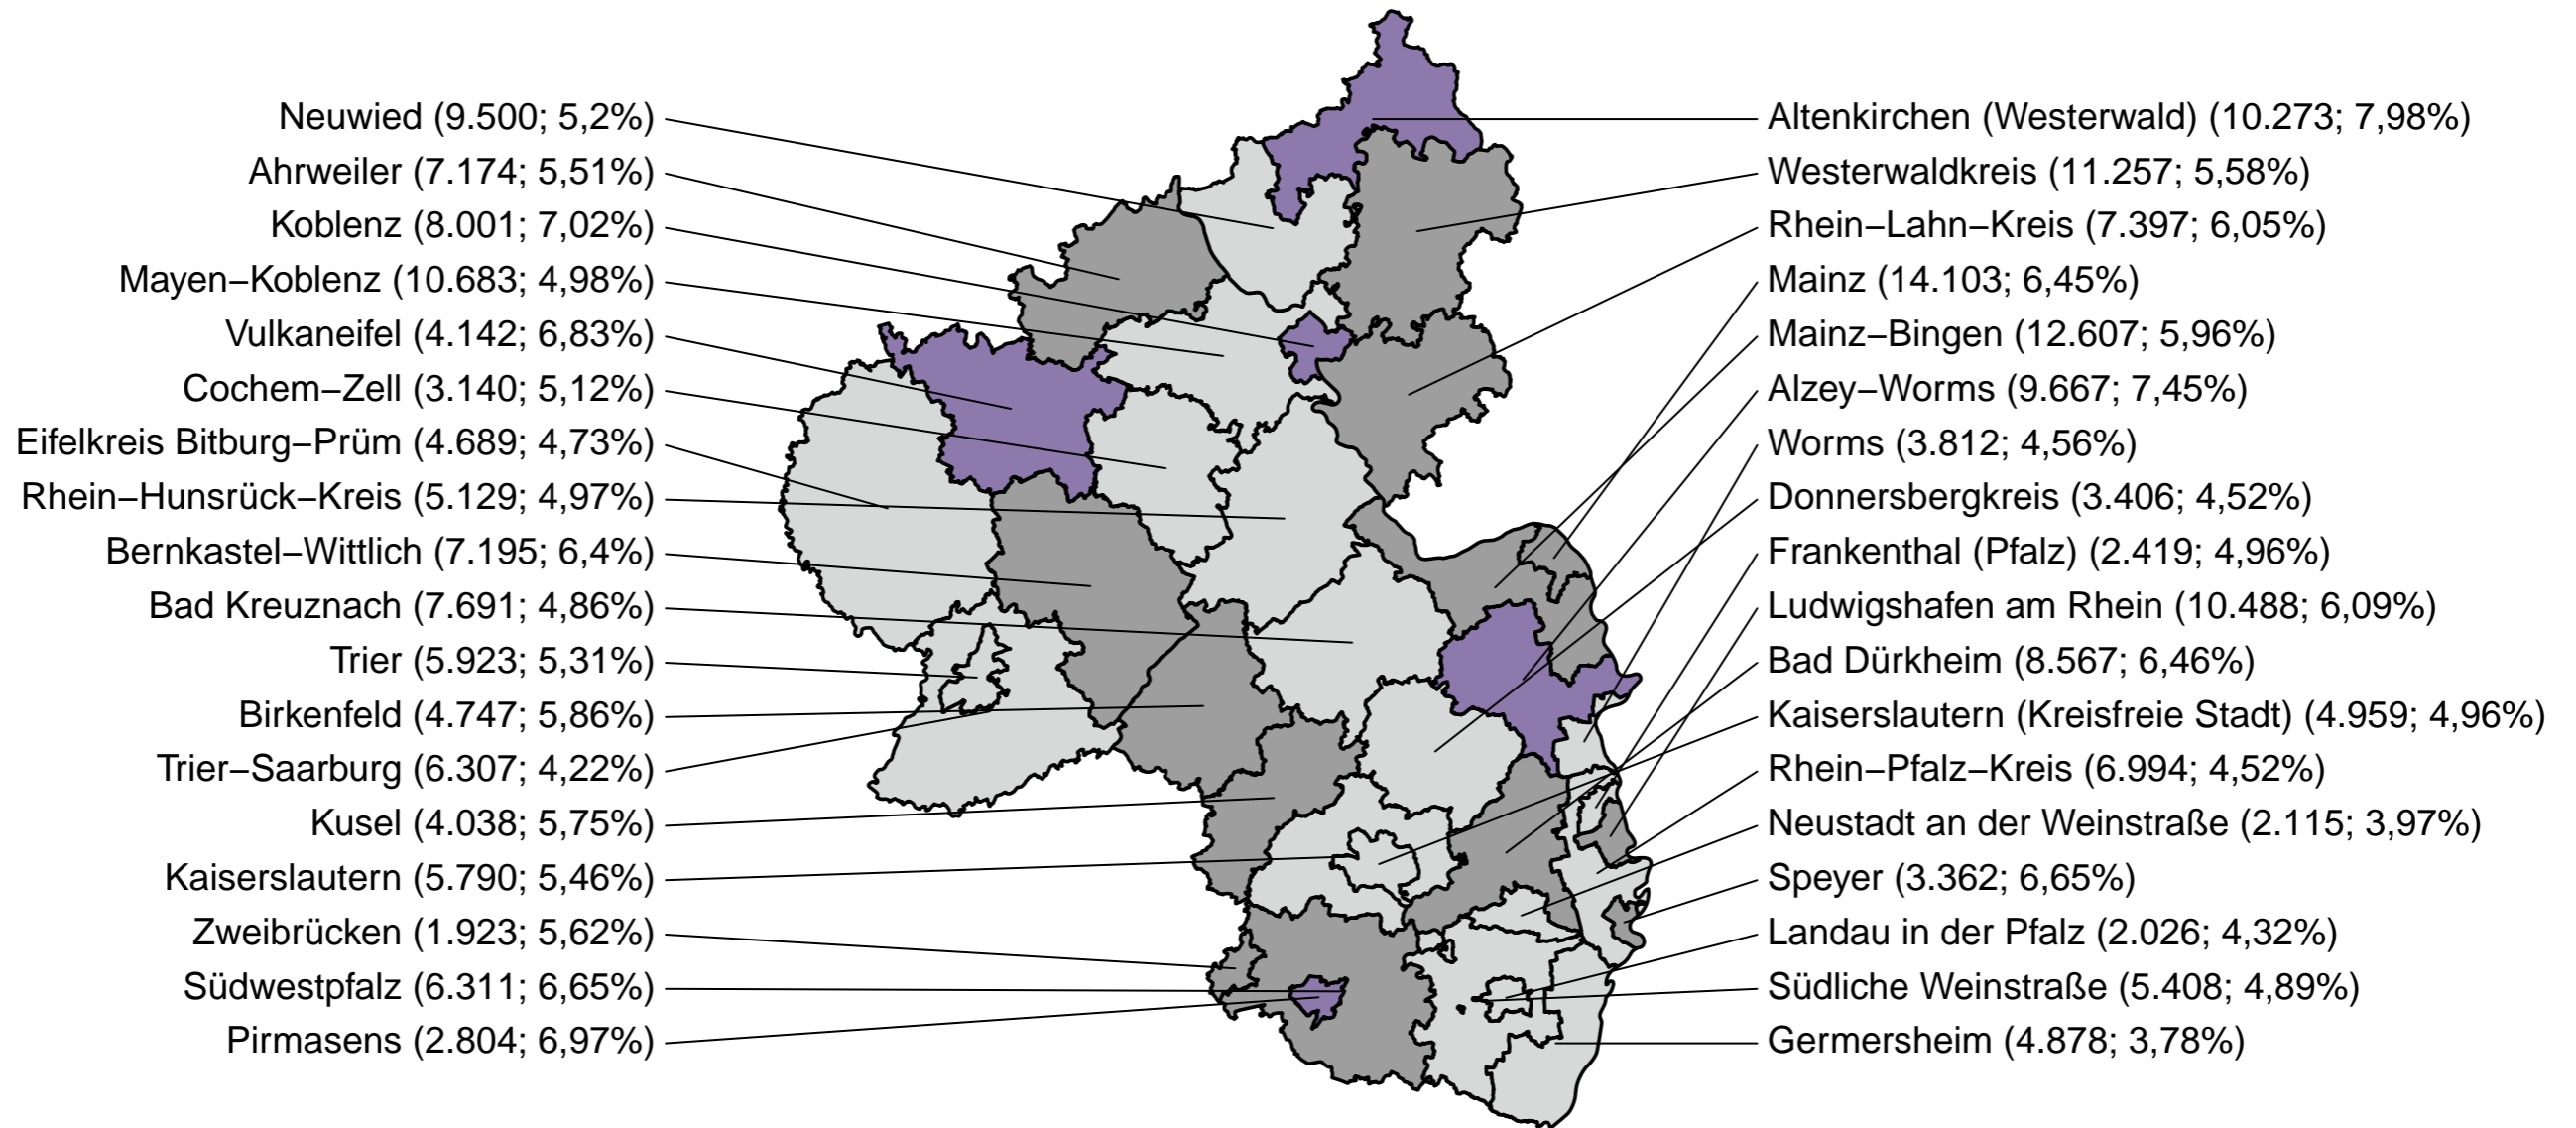

Impfquoten nach Kreisen

Kreis (Anzahl Impfungen; Impfquote) – Stand: 29.04.2021

○ 0 bis 5,49% (Median)

● 5,49% bis 6,65%

● Top 5