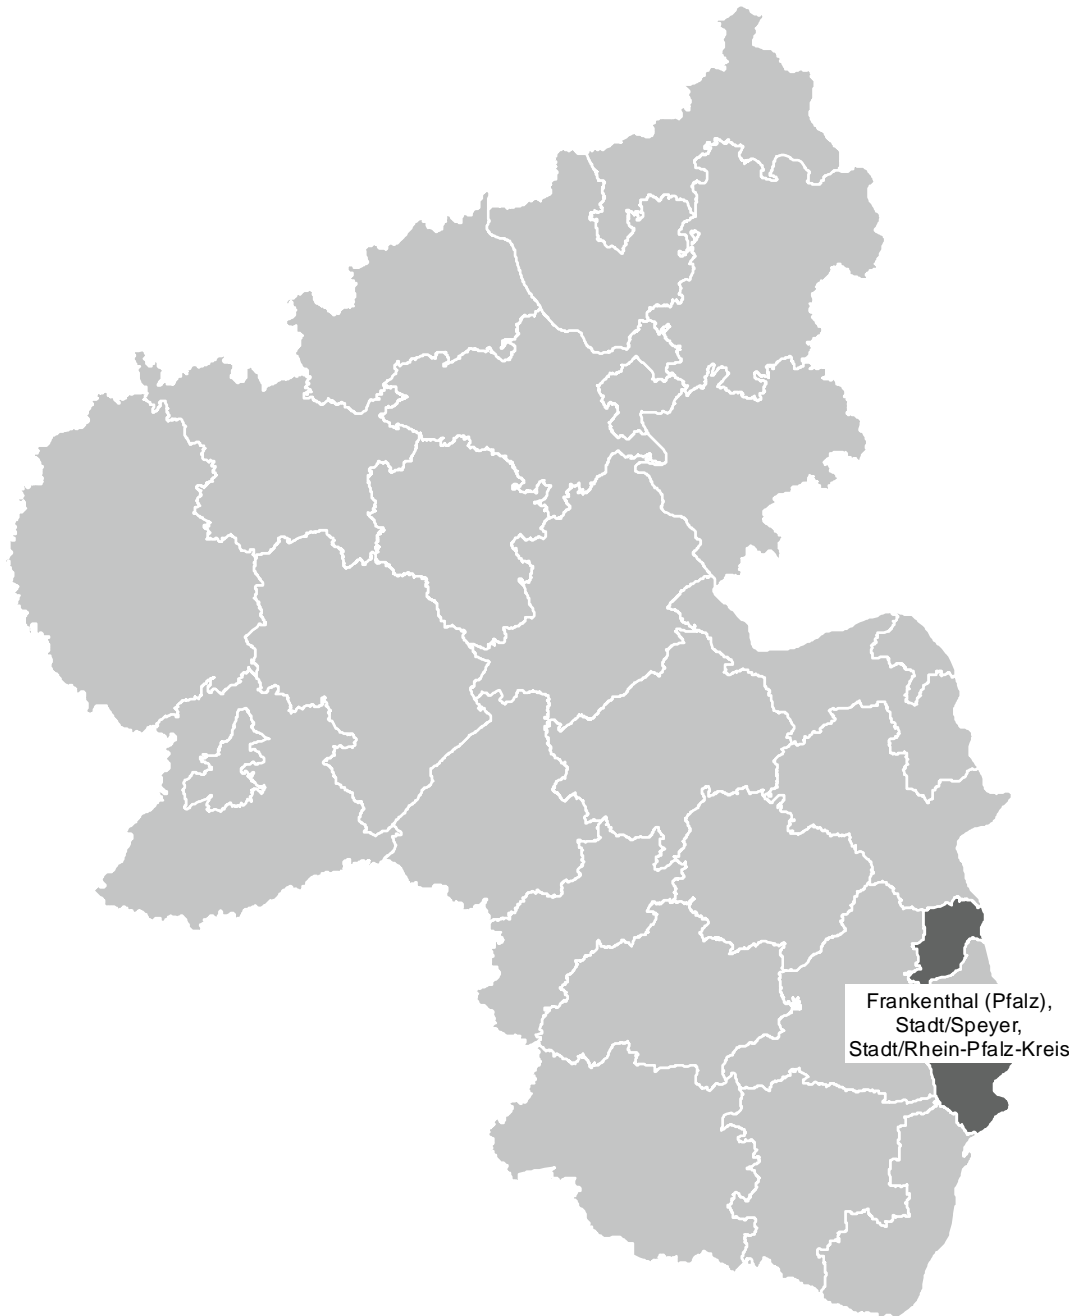

Strukturfonds 2020: Urologen

(ab 01.07.2020)

Kartographie Markus Steinmetz, KV RLP

Daten KV RLP
WIGeoGIS

Stand 01.07.2020